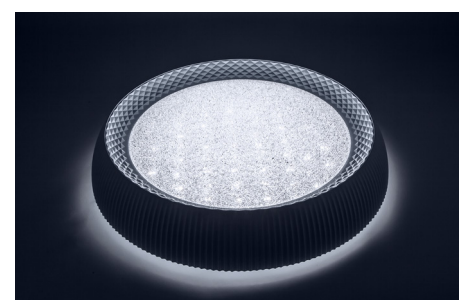

ПРЕИМУЩЕСТВА:

- Современная альтернатива стандартным люстрам на 4 лампы.
- Обеспечивает комфортное и яркое освещение в помещении до 20 м.
- Равномерное распределение светодиодов по поверхности светильника обеспечивает однородное свечение.

Режим ночника с возможностью выбора цветовой температуры

Отсутствие пульсаций

Функция памяти на выбранные Вами настройки яркости и цветовой температуры при включении/выключении светильника

EAC IP20

www.feron.ru

Артикул	29769
Мощность:	60W
Напряжение:	230V/50Hz
Цветовая температура:	регулируемая 3000-6500K
Световой поток:	max. 5000Lm
Материал рассеивателя:	пластик, серия "Brilliant"
Материал корпуса:	пластик
Размеры:	Ø500 × 110мм
Цвет основания:	белый