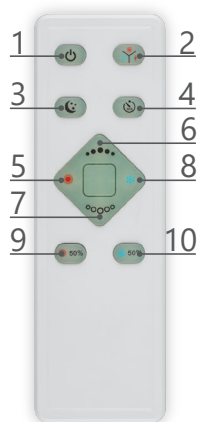

Режим ночника с возможностью выбора цветовой температуры

Отсутствие пульсаций

Функция памяти на выбранные Вами настройки яркости и цветовой температуры при включении/выключении светильника

EAC IP20

www.feron.ru

- 1 - Включение/выключение светильника
- 2 - Переключение цвета свечения
- 3 - Режим ночника
- 4 - Автоматическое отключение через 10 секунд
- 5 - Плавное уменьшение цветовой температуры (к теплomu)
- 6 - Увеличение яркости свечения до 100%
- 7 - Уменьшение яркости свечения до 10%
- 8 - Плавное увеличение цветовой температуры (к холодному)
- 9 - Установка режима свечения на 50% яркости теплого свечения
- 10 - Установка режима свечения на 50% яркости холодного свечения

Артикул	29769
Мощность:	60W
Напряжение:	230V/50Hz
Цветовая температура:	регулируемая 3000-6500K
Световой поток:	max. 5000Lm
Материал рассеивателя:	пластик, серия "Brilliant"
Материал корпуса:	пластик
Размеры:	Ø500 × 110мм
Цвет основания:	белый