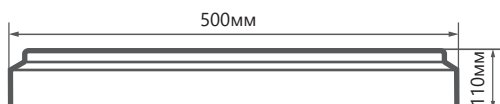

Артикул	29769
Мощность:	60W
Напряжение:	230V/50Hz
Цветовая температура:	регулируемая 3000-6500K
Световой поток:	max. 5000Lm
Материал рассеивателя:	пластик, серия "Brilliant"
Материал корпуса:	пластик
Размеры:	Ø500 × 110мм
Цвет основания:	белый