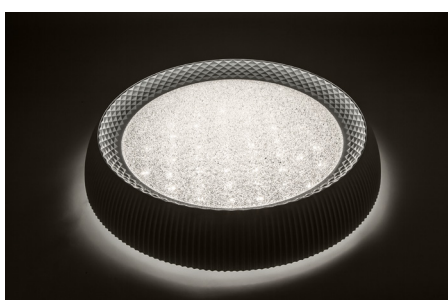

Артикул	29769
Мощность:	60W
Напряжение:	230V/50Hz
Цветовая температура:	регулируемая 3000-6500K
Световой поток:	max. 5000Lm
Материал рассеивателя:	пластик, серия "Brilliant"
Материал корпуса:	пластик
Размеры:	Ø500 × 110мм
Цвет основания:	белый